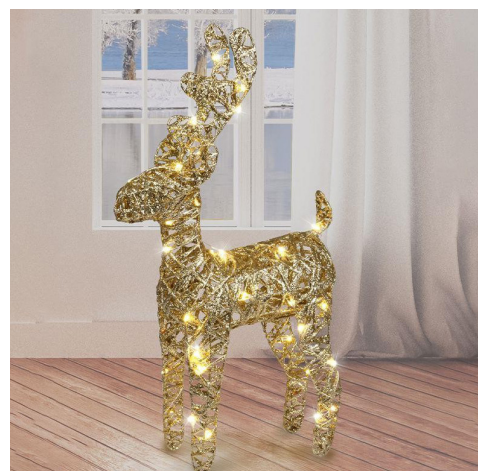

RENNA LED

50 micro Led
led fisso Bianco Caldo,
uso interno, dim H45 cm
a batteria

€14,90