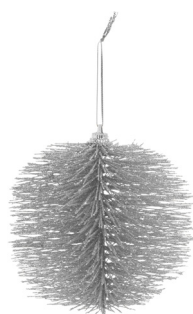

PENDENTE
Con glitter,
dim Ø10 cm
DISPONIBILI VARI COLORI
CAA722740

€1,90